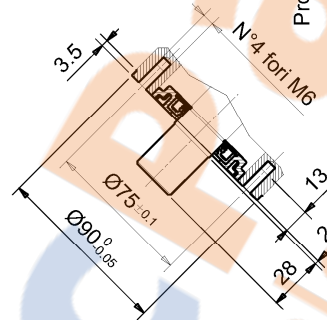

**DIMENSIONI D'INGOMBRO – OVERALL DIMENSIONS – DIMENSIONS D'ENCOMBREMENT
RAUMBEDARF – DIMENSIONES TOTALES – DIMENSÕES**

COD. DIS. 51.2145.00

COD. DIS. 51.2149.00

VH VALVE