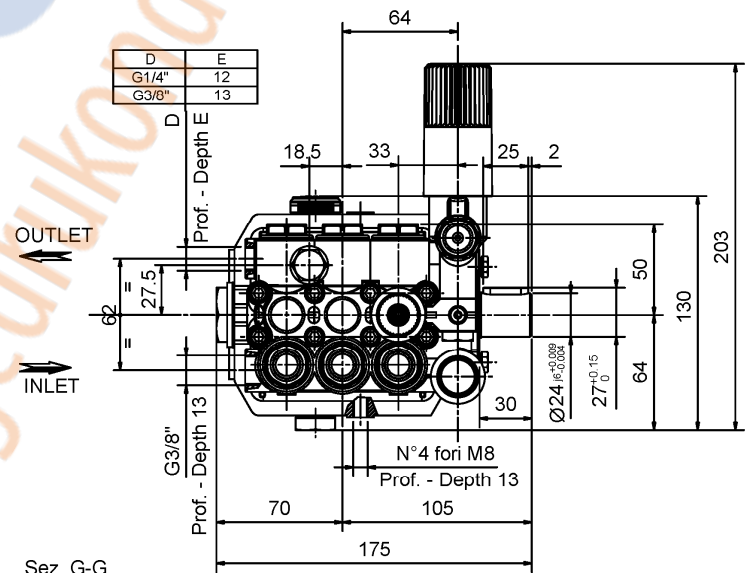

**DIMENSIONI D'INGOMBRO – OVERALL DIMENSIONS – DIMENSIONS D'ENCOMBREMENT
RAUMBEDARF – DIMENSIONES TOTALES – DIMENSÕES**

COD. DIS. 51.2145.00

COD. DIS. 51.2149.00

VH VALVE